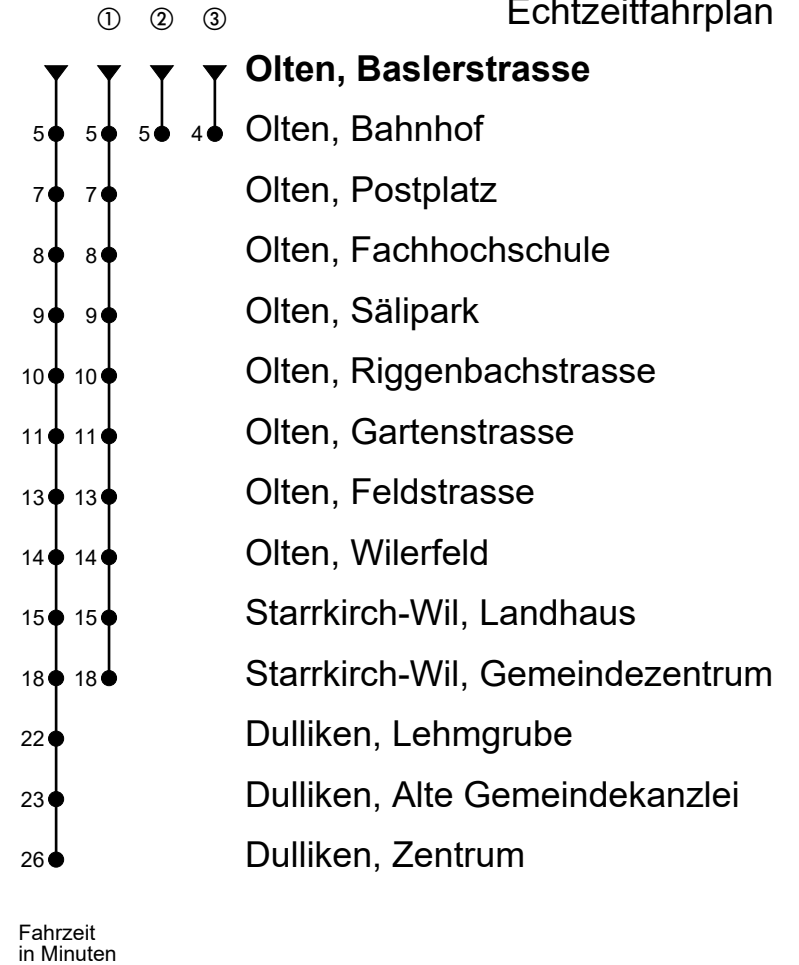

509

Olten, Baslerstrasse

Richtung Olten Bhf, Starrkirch-Wil, Dulliken

Gültig vom 15.12.2024 bis 13.12.2025

Echtzeitfahrplan

🕒	Montag - Freitag	Samstag	Sonntag
4			
5	47	47	
6	17 47	17 47	47 ^①
7	17 47	17 47	47 ^①
8	17 47	17 47	47 ^①
9	17 47	17 47	47 ^①
10	17 47	17 47	47 ^①
11	17 47	17 47	47 ^①
12	17 47	17 47	
13	17 47	17 47	02 ^①
14	17 47	17 47	02 ^①
15	17 47	17 47	02 ^①
16	17 47	17 47	02 ^①
17	17 47	17 47	02 ^①
18	17 47	47 ^①	02 ^①
19	17 54 ^②	17 ^③ 54 ^①	02 ^①
20	54 ^①	54 ^①	02 ^①
21	54 ^①	54 ^①	02 ^①
22	54 ^①	54 ^①	02 ^①
23			02 ^①
0			
1			
2			
3			

Anmerkungen:

Als Sonntage gelten: 25. und 26. Dezember, 1. und 2. Januar, Karfreitag, Ostermontag, Auffahrt, Pfingstmontag und 1. August.